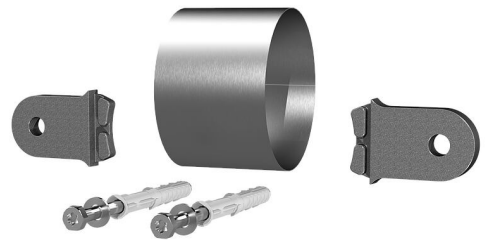

Set di tubi di supporto

Per ESH PolySafe, incluse alette antirotazione

ESH PolySafe SRS

Cod. art.: 1910010299, GTIN: 4052487165778

L'immagine può differire dal prodotto selezionato

FATTI

Dotazione:

- 1 tubo di compensazione
- 2 alette antirotazione
- 2 tasselli da cornice SXR 10 x 80

Materiale:

- Tubo: acciaio inox V2A
- Alette: poliammide rinforzato con fibra di vetro