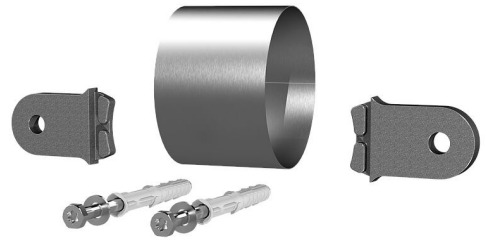

# Set di tubi di supporto

Per ESH PolySafe, incluse alette antirotazione

## ESH PolySafe SRS

Cod. art.: 1910010299, GTIN: 4052487165778

L'immagine può differire dal prodotto selezionato

### Dotazione:

- 1 tubo di compensazione
- 2 alette antirotazione
- 2 tasselli da cornice SXR 10 x 80

### Materiale:

- Tubo: acciaio inox V2A
- Alette: poliammide rinforzato con fibra di vetro