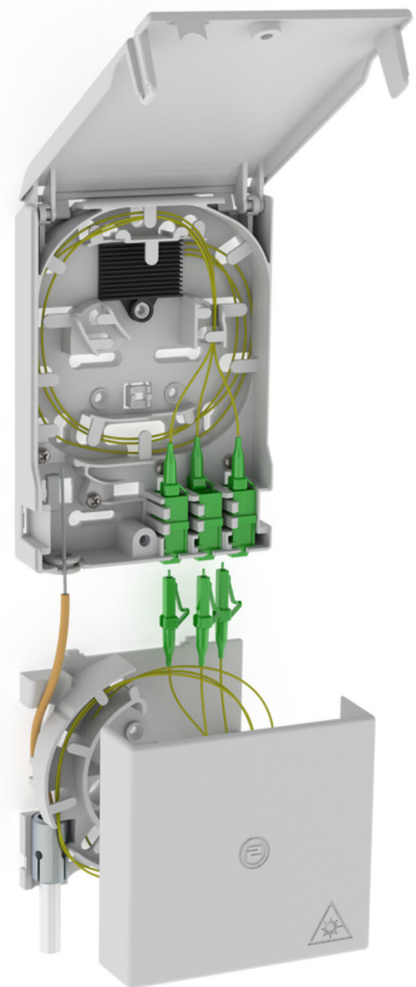

# Punti di terminazione della fibra ottica

con box di estensione cavo

## 2LINE G-BOX GF-AP Set2 + KUEB

Cod. art.: 3030354955, GTIN: 4052487227506

Per l'attacco di fino a 6 pigtail LC/APC e 3 giunti duplex LC.

L'immagine può differire dal prodotto selezionato

## Dotazione:

- Esempio: 2LINE G-BOX GF-AP Set6 + KUEB
- 1 punto di terminazione della fibra ottica con supporto giuntura a 12 vie
- 3 giunture duplex LC/APC
- 6 pigtail LC/APC
- 1 box di estensione cavo
- Materiale di fissaggio e chiusura

## Proprietà:

- Per l'attacco di fino a 3 giunti duplex LC e 6 pigtail LC.
- per la collocazione di estensioni di cavi