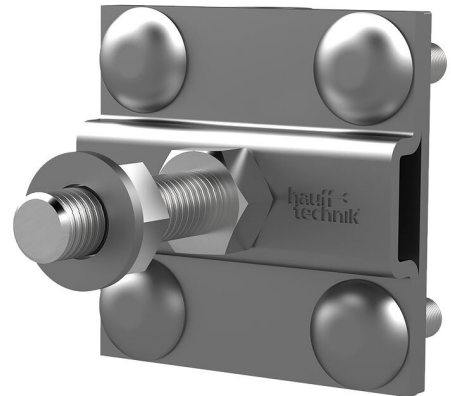

## HEA KKL M16 A4

Artikel-nr.: 1700120020, GTIN: 4052487044868

Om in de aansluitschroef te draaien bij aardingsdoorvoer en vaste aardingspunten. Maakt de integratie van rond of plat staal mogelijk.

De getoonde afbeelding kan afwijken van het gekozen product

### Voordelen:

- eenvoudige montage door tegen verdraaien beveiligde techniek met stabiele aansluitbouten

### Materiaal:

- St37 verzinkt of V4A (AISI 316L)

# KENMERKEN

Schroefaansluiting: M16

Verpakkingseenheid: 1