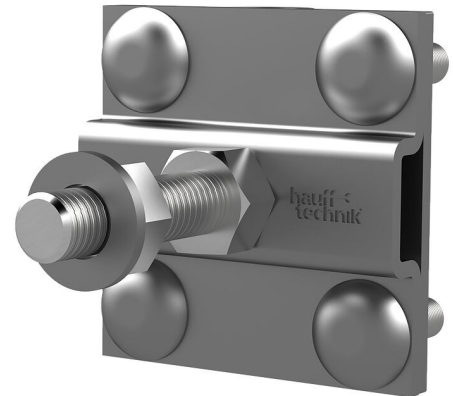

Kruisklem

HEA KKL M12 A4

Artikel-nr.: 3030300276, GTIN: 4052487216418

Om in de aansluitschroef te draaien bij aardingsdoorvoer en vaste aardingspunten. Maakt de integratie van rond of plat staal mogelijk.

De getoonde afbeelding kan afwijken van het gekozen product

FEITEN

Voordelen:

- eenvoudige montage door tegen verdraaien beveiligde techniek met stabiele aansluitbouten

Afmetingen:

- Lengte: ca. 50 mm
- voor lint 40 x 5 of aardleider Rd 8 - 12

Materiaal:

- St37 verzinkt of V4A (AISI 316L)

KENMERKEN

Schroefaansluiting: M12

Verpakkingseenheid: 1

FOTO'S