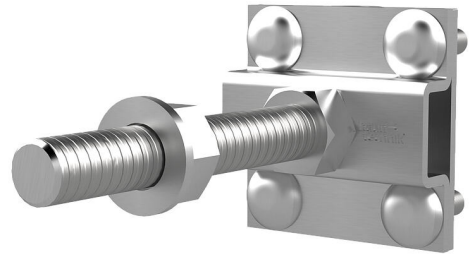

Kruisklem

voor perimeterisolaties

HEA KKL DM M16 A4

Artikel-nr.: 1700130020, GTIN: 4052487044899

Met langere schroefbouts voor perimeterisolatie. Ze kunnen in de aansluitschroef van de aardingsdoorvoer en vaste aardingspunten worden geschroefd en maken de integratie mogelijk van rond of plat staal.

De getoonde afbeelding kan afwijken van het gekozen product

FEITEN

Voordelen:

- eenvoudige montage door techniek tegen verdraaien

Afmetingen:

- voor perimeterisolaties: tot 80 mm

Materiaal:

- V4A (AISI 316L)

KENMERKEN

Schroefaansluiting: M16

FOTO'S