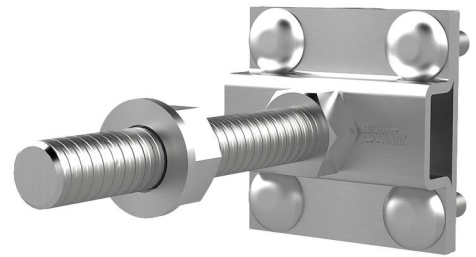

# Kruisklem

### HEA KKL DM M12 A4

Artikel-nr.: 1700130010, GTIN: 4052487044882

Met langere schroefbouts voor perimeterisolatie. Ze kunnen in de aansluitschroef van de aardingsdoorvoer en vaste aardingspunten worden geschroefd en maken de integratie mogelijk van rond of plat staal.

### Materiaal:

- V4A (AISI 316L)

## KENMERKEN

Schroefaansluiting: M12