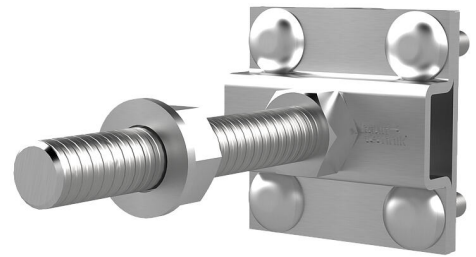

# Kruisklem

### HEA KKL DM M16 A4

Artikel-nr.: 1700130020, GTIN: 4052487044899

Met langere schroefbouts voor perimeterisolatie. Ze kunnen in de aansluitschroef van de aardingsdoorvoer en vaste aardingspunten worden geschroefd en maken de integratie mogelijk van rond of plat staal.

### Materiaal:

- V4A (AISI 316L)

## KENMERKEN

Schroefaansluiting: M16