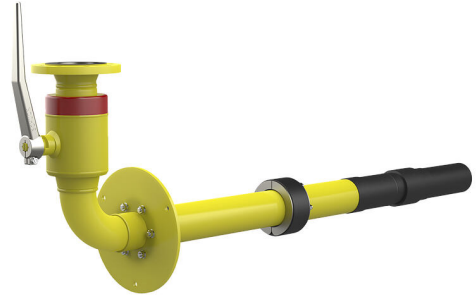

Huisinvoercombinatie gas

voor gebouwen met kelder

HSB SKIBFGTN-PESS-PE100-TE DN80 BL1480

Artikel-nr.: 1990800010, GTIN: 4052487054430

Gas-huisinvoercombinatie met gasarmatuur fabricaat Schuck DN 80 voor gebruik in boringen of doorvoerbuizen Øi 150 mm.

De getoonde afbeelding kan afwijken van het gekozen product

FEITEN

Voordelen:

- eenvoudige en snelle montage
- Droge inbouw

Leveringsomvang:

- Gas-huisinvoercombinatie fabricaat Schuck DN 80 inclusief uittrek- en verdraai beveiliging en voorgesmonteerde afdichtingselementen

Afmetingen:

- Boring/doorvoerbuis Øi: 150 mm
- Wanddikte: 240 - 800 mm

Toepassingsgebied:

- Waterdicht beton belastingsklasse 1, Waterdicht beton belastingsklasse 2

Materiaal:

- Afdichtinzetstuk: roestvrijstaal V2A (AISI 304 L)
- Rubber: EPDM

Dichtheid:

- gas- en waterdicht tot 1,0 bar

FOTO'S