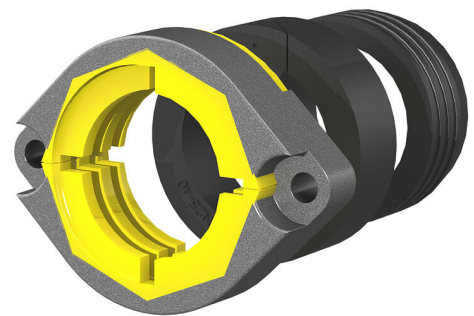

# Montageset gas

voor Schuck-HEK DN25

## MSCH DN25

Artikel-nr.: 5060150678, GTIN: 4052487235976

voor enkel- en meervoudige huisinvoer.

De getoonde afbeelding kan afwijken van het gekozen product

### Leveringsomvang:

- Lus DN25
- Primair afdichtingselement
- Secundair afdichtingselement
- 8-kant inzetstuk