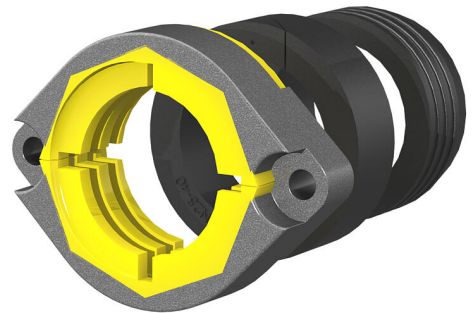

# Montageset gas

voor Schuck-HEK DN25

## MSCH DN25

Artikel-nr.: 5060150678, GTIN: 4052487235976

voor enkel- en meervoudige huisinvoer.

De getoonde afbeelding kan afwijken van het gekozen product

### Leveringsomvang:

- Lus DN25
- Primair afdichtingselement
- Secundair afdichtingselement
- 8-kant inzetstuk