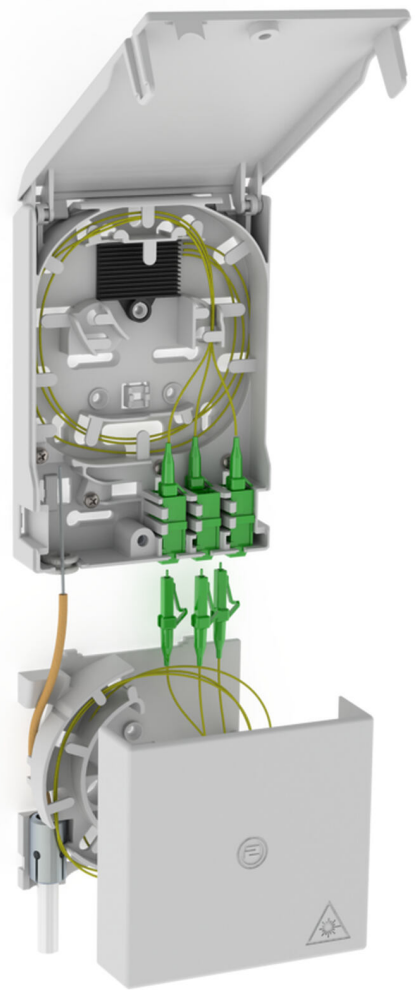

# Glasvezelafsluitpunt

met box met extra lange kabel

## 2LINE G-BOX GF-AP + KUEB

Artikel-nr.: 3030354904, GTIN: 4052487227483

Voor de opname van maximaal 6 LC/APC-pigtails en 3 LC-duplexkoppelingen.

De getoonde afbeelding kan afwijken van het gekozen product

## Voordelen:

- Snelle en veilige aansluiting zonder ongewenste dempingen dankzij optimale vezelgeleiding

## Kenmerken:

- Opname van maximaal 3 LC duplex-koppelingen en 6 LC-pigtails
- Als houder voor extra lange kabels