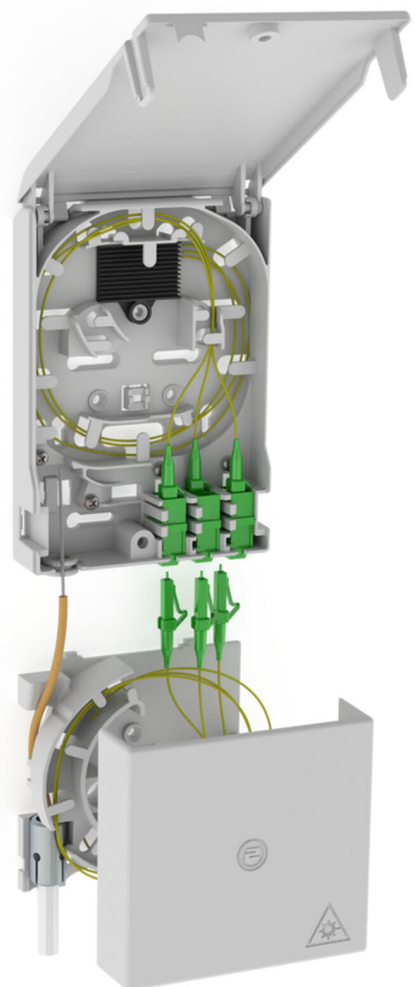

# Glasvezelafsluitpunt

met box met extra lange kabel

## 2LINE G-BOX GF-AP Set4 + KUEB

Artikel-nr.: 3030354961, GTIN: 4052487227520

Voor de opname van maximaal 6 LC/APC-pigtails en 3 LC-duplexkoppelingen.

De getoonde afbeelding kan afwijken van het gekozen product

## Voordelen:

- Snelle en veilige aansluiting zonder ongewenste dempingen dankzij optimale vezelgeleiding

## Kenmerken:

- Opname van maximaal 3 LC duplex-koppelingen en 6 LC-pigtails
- Als houder voor extra lange kabels