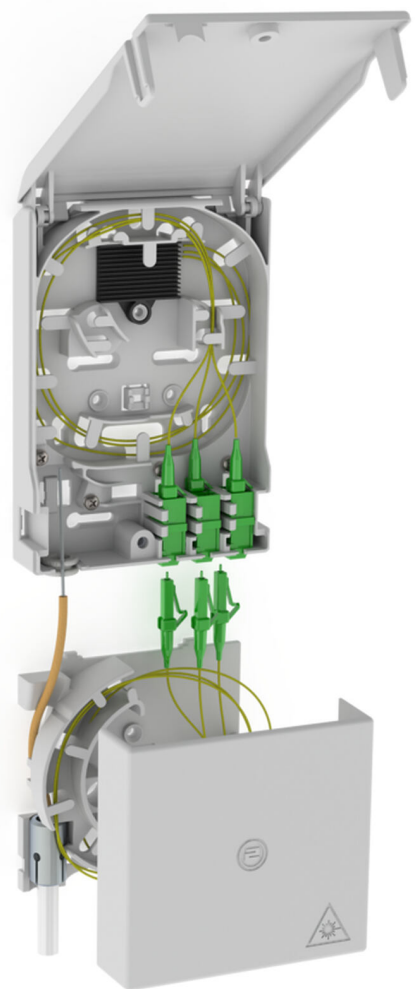

Glasvezelafsluitpunt

met box met extra lange kabel

2LINE G-BOX GF-AP Set5 + KUEB

Artikel-nr.: 3030354963, GTIN: 4052487227537

Voor de opname van maximaal 6 LC/APC-pigtails en 3 LC-duplexkoppelingen.

De getoonde afbeelding kan afwijken van het gekozen product

FEITEN

Voordelen:

- Snelle en veilige aansluiting zonder ongewenste dempingen dankzij optimale vezelgeleiding

Leveringsomvang:

- Voorbeeld: 2LINE G-BOX GF-AP Set6 + KUEB
- 3x LC/APC-duplex-koppelingen
- 1x box met extra lange kabel

Afmetingen:

- Gf-AP (HxBxD): 135x96x27mm
- KÜB (HxBxD): 90x96x27mm

Kenmerken:

- Opname van maximaal 3 LC duplex-koppelingen en 6 LC-pigtails
- Als houder voor extra lange kabels

Materiaal:

- PC/ABS-FR

KENMERKEN

Bijzonderheid: Gf-AP inkl. 5x LC/APC Pigtails + KÜB

FOTO'S