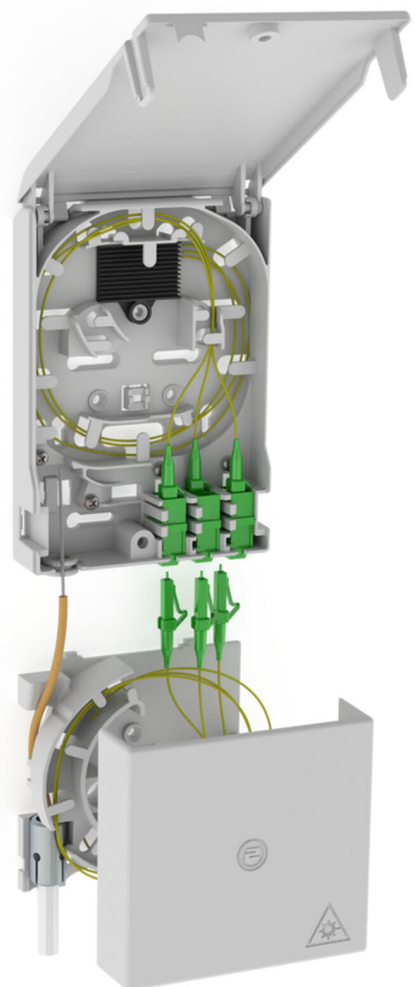

Glasvezelafsluitpunt

met box met extra lange kabel

2LINE G-BOX GF-AP SET

Artikel-nr.: 3030354966, GTIN: 4052487227391

Voor de opname van maximaal 6 LC/APC-pigtails en 3 LC-duplexkoppelingen.

De getoonde afbeelding kan afwijken van het gekozen product

FEITEN

Voordelen:

- Snelle en veilige aansluiting zonder ongewenste dempingen dankzij optimale vezelgeleiding

Leveringsomvang:

- Voorbeeld: 2LINE G-BOX GF-AP Set6 + KUEB
- 3x LC/APC-duplex-koppelingen
- 1x box met extra lange kabel

Afmetingen:

- Gf-AP (HxBxD): 135x96x27mm
- KÜB (HxBxD): 90x96x27mm

Kenmerken:

- Opname van maximaal 3 LC duplex-koppelingen en 6 LC-pigtails
- Als houder voor extra lange kabels

Materiaal:

- PC/ABS-FR

KENMERKEN

Bijzonderheid: Gf-AP inkl. 1x LC/APC Pigtail

FOTO'S