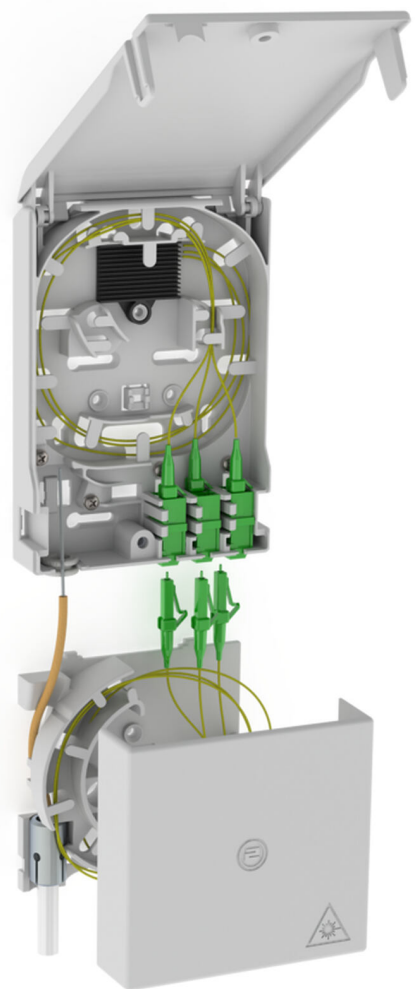

Glasvezelafsluitpunt

met box met extra lange kabel

2LINE G-BOX GF-AP Set4

Artikel-nr.: 3030354972, GTIN: 4052487227438

Voor de opname van maximaal 6 LC/APC-pigtails en 3 LC-duplexkoppelingen.

De getoonde afbeelding kan afwijken van het gekozen product

FEITEN

Voordelen:

- Snelle en veilige aansluiting zonder ongewenste dempingen dankzij optimale vezelgeleiding

Leveringsomvang:

- Voorbeeld: 2LINE G-BOX GF-AP Set6 + KUEB
- 3x LC/APC-duplex-koppelingen
- 1x box met extra lange kabel

Afmetingen:

- Gf-AP (HxBxD): 135x96x27mm
- KÜB (HxBxD): 90x96x27mm

Kenmerken:

- Opname van maximaal 3 LC duplex-koppelingen en 6 LC-pigtails
- Als houder voor extra lange kabels

Materiaal:

- PC/ABS-FR

KENMERKEN

Bijzonderheid: Gf-AP inkl. 4x LC/APC Pigtails

FOTO'S