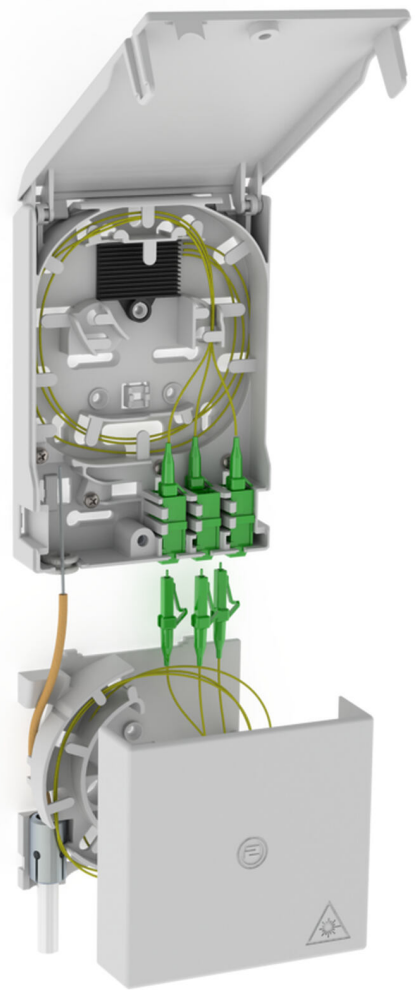

Glasvezelafsluitpunt

met box met extra lange kabel

2LINE G-BOX GF-AP + KUEB

Artikel-nr.: 3030354904, GTIN: 4052487227483

Voor de opname van maximaal 6 LC/APC-pigtails en 3 LC-duplexkoppelingen.

De getoonde afbeelding kan afwijken van het gekozen product

FEITEN

Voordelen:

- Snelle en veilige aansluiting zonder ongewenste dempingen dankzij optimale vezelgeleiding

Leveringsomvang:

- Voorbeeld: 2LINE G-BOX GF-AP Set6 + KUEB
- 3x LC/APC-duplex-koppelingen
- 1x box met extra lange kabel

Afmetingen:

- Gf-AP (HxBxD): 135x96x27mm
- KÜB (HxBxD): 90x96x27mm

Kenmerken:

- Opname van maximaal 3 LC duplex-koppelingen en 6 LC-pigtails
- Als houder voor extra lange kabels

Materiaal:

- PC/ABS-FR

KENMERKEN