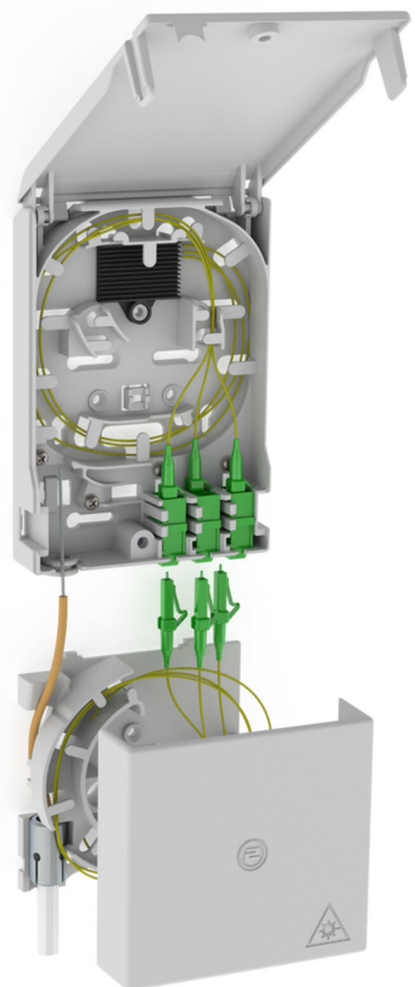

Glasvezelafsluitpunt

met box met extra lange kabel

2LINE G-BOX GF-AP Set2 + KUEB

Artikel-nr.: 3030354955, GTIN: 4052487227506

Voor de opname van maximaal 6 LC/APC-pigtails en 3 LC-duplexkoppelingen.

De getoonde afbeelding kan afwijken van het gekozen product

FEITEN

Voordelen:

- Snelle en veilige aansluiting zonder ongewenste dempingen dankzij optimale vezelgeleiding

Leveringsomvang:

- Voorbeeld: 2LINE G-BOX GF-AP Set6 + KUEB
- 3x LC/APC-duplex-koppelingen
- 1x box met extra lange kabel

Afmetingen:

- Gf-AP (HxBxD): 135x96x27mm
- KÜB (HxBxD): 90x96x27mm

Kenmerken:

- Opname van maximaal 3 LC duplex-koppelingen en 6 LC-pigtails
- Als houder voor extra lange kabels

Materiaal:

- PC/ABS-FR

KENMERKEN

Bijzonderheid: Gf-AP inkl. 2x LC/APC Pigtails + KÜB

FOTO'S