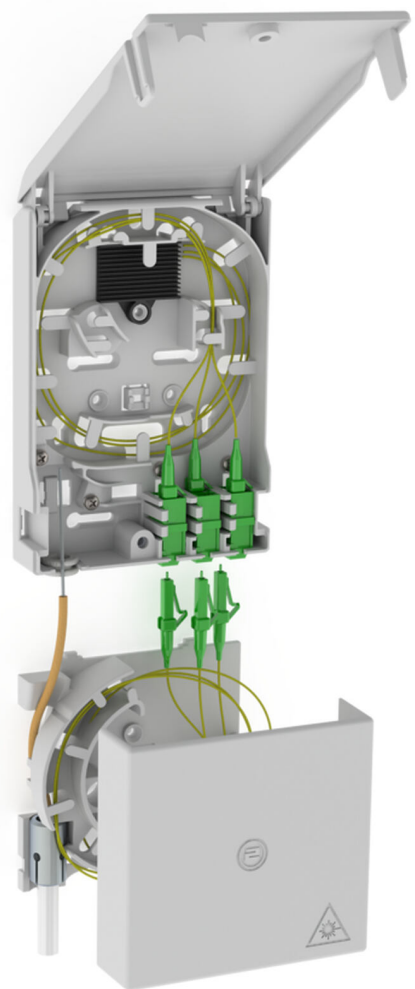

# Glasvezelafsluitpunt

met box met extra lange kabel

## 2LINE G-BOX GF-AP Set5 + KUEB

Artikel-nr.: 3030354963, GTIN: 4052487227537

Voor de opname van maximaal 6 LC/APC-pigtails en 3 LC-duplexkoppelingen.

De getoonde afbeelding kan afwijken van het gekozen product

## Voordelen:

- Snelle en veilige aansluiting zonder ongewenste dempingen dankzij optimale vezelgeleiding

## Kenmerken:

- Opname van maximaal 3 LC duplex-koppelingen en 6 LC-pigtails
- Als houder voor extra lange kabels