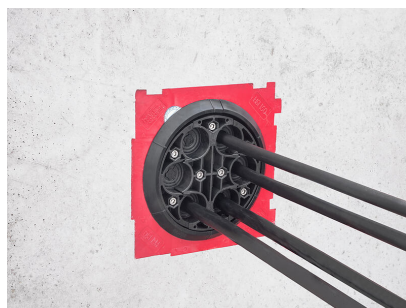

Afmetingen:

- Afdichtingsbreedte: 40 mm
- Persplaten met verstijvende strips: 20 mm

Materiaal:

- Persplaten: glasvezel versterkt polyamide
- Rubber: EPDM
- Schroeven en moeren: roestvrijstaal V4A (AISI 316L)

Dichtheid:

- gas- en waterdicht tot 2,5 bar
- radondicht

KENMERKEN

Doorvoeren:	6
Toepassingsgebied kabel-Ø (mm):	10-36

FOTO'S