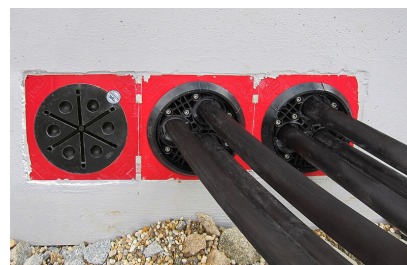

Afmetingen:

- Afdichtingsbreedte: 40 mm
- Persplaten met verstijvende strips: 20 mm

Materiaal:

- Persplaten: glasvezel versterkt polyamide
- Rubber: EPDM
- Schroeven en moeren: roestvrijstaal V4A (AISI 316L)

Dichtheid:

- gas- en waterdicht tot 2,5 bar
- radondicht

KENMERKEN

Doorvoeren:	6
Toepassingsgebied kabel-Ø (mm):	10-36

FOTO'S