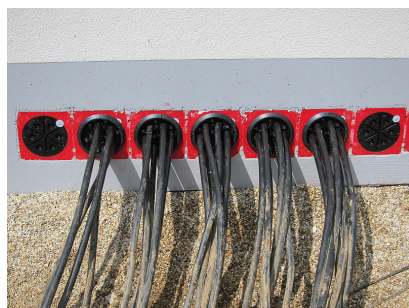

Afmetingen:

- Afdichtingsbreedte: 40 mm
- Persplaten met verstijvende strips: 20 mm

Materiaal:

- Persplaten: glasvezel versterkt polyamide
- Rubber: EPDM
- Schroeven en moeren: roestvrijstaal V4A (AISI 316L)

Dichtheid:

- gas- en waterdicht tot 2,5 bar
- radondicht

KENMERKEN

Doorvoeren:	6
Toepassingsgebied kabel-Ø (mm):	10-36

FOTO'S