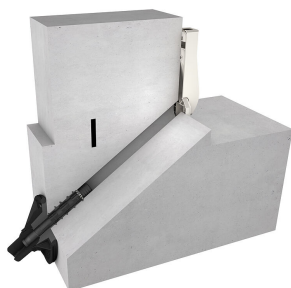

Toepassingsgebied:

- DIN 18533 W1-E, DIN 18533 W2.1-E
- Waterdicht beton belastingsklasse 1, Waterdicht beton belastingsklasse 2

Materiaal:

- Flens en inslagdoorn: ABS
- Kogelinzet: EPDM
- Afdichtingsband: butyl
- Ribbelbuis: PE

Dichtheid:

- gas- en waterdicht tot 1,0 bar

KENMERKEN

Aantal kabels/medium:	1
geschikt voor communicatieleidingen Ø (mm):	6 - 13

FOTO'S