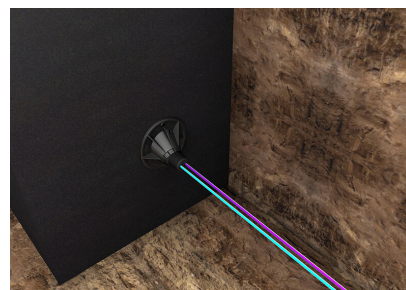

Toepassingsgebied:

- DIN 18533 W1-E, DIN 18533 W2.1-E
- Waterdicht beton belastingsklasse 1, Waterdicht beton belastingsklasse 2

Materiaal:

- Flens en inslagdoorn: ABS
- Kogelinzet: EPDM
- Afdichtingsband: butyl
- Ribbelbuis: PE

Dichtheid:

- gas- en waterdicht tot 1,0 bar

KENMERKEN

Aantal kabels/medium:	1
geschikt voor communicatieleidingen Ø (mm):	6 - 13

FOTO'S