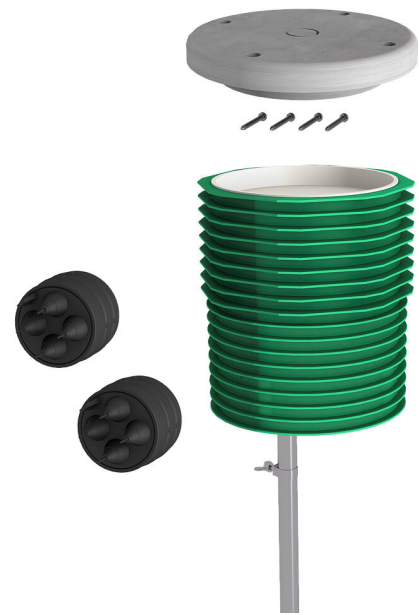

Zestaw skrzynki fundamentowej ETGAR

do ETGAR BHP

ETGAR FB SET

Nr artykułu: 3030482075, GTIN: 4052487241908

- **gotowy do podłączenia system fundamentowy do instalacji elektrycznych urządzeń końcowych**

Do rozdzielania przewodów elektrycznych i komunikacyjnych w ogrodzie, bezpiecznego montażu oświetlenia ogrodowego, kolumn do ładowania energią itp. oraz do podłączenia do systemu rur elektroinstalacyjnych wyprowadzenia z budynku ETGAR.

Zdjęcie może się różnić od wybranego produktu

FAKTY

Zalety:

- nadaje się do bezpiecznego mocowania oświetlenia ogrodowego, kolumn do ładowania energią itp.
- Możliwe późniejsze ułożenie przez ciągły system rur pustych, w dowolnym momencie, bez wykopywania

Zakres dostawy:

- 4 sztuk, zestaw skrzynki fundamentowej ETGAR
- 4 sztuk, płyta nośna skrzynki fundamentowej ETGAR
- 8 sztuk tulei przyłączeniowych ETGAR

Właściwości:

- odporna na korozję
- Zamknięte, gotowe do montażu