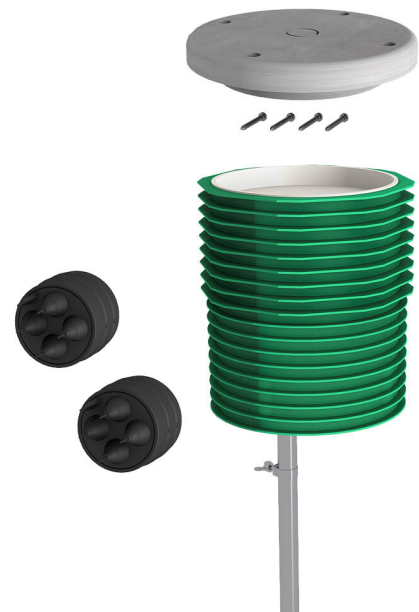

Zestaw skrzynki fundamentowej ETGAR

do ETGAR BHP

ETGAR FB SET

Nr artykułu: 3030482075, GTIN: 4052487242202

- **gotowy do podłączenia system fundamentowy do instalacji elektrycznych urządzeń końcowych**

Do rozdzielania przewodów elektrycznych i komunikacyjnych w ogrodzie, bezpiecznego montażu oświetlenia ogrodowego, kolumn do ładowania energią itp. oraz do podłączenia do systemu rur elektroinstalacyjnych wyprowadzenia z budynku ETGAR.

Zdjęcie może się różnić od wybranego produktu

FAKTY

Zalety:

- nadaje się do bezpiecznego mocowania oświetlenia ogrodowego, kolumn do ładowania energią itp.
- Możliwe późniejsze ułożenie przez ciągły system rur pustych, w dowolnym momencie, bez wykopywania

Zakres dostawy:

- 4 sztuk, zestaw skrzynki fundamentowej ETGAR
- 4 sztuk, płyta nośna skrzynki fundamentowej ETGAR
- 8 sztuk tulei przyłączeniowych ETGAR

Właściwości:

- odporna na korozję
- Zamknięte, gotowe do montażu