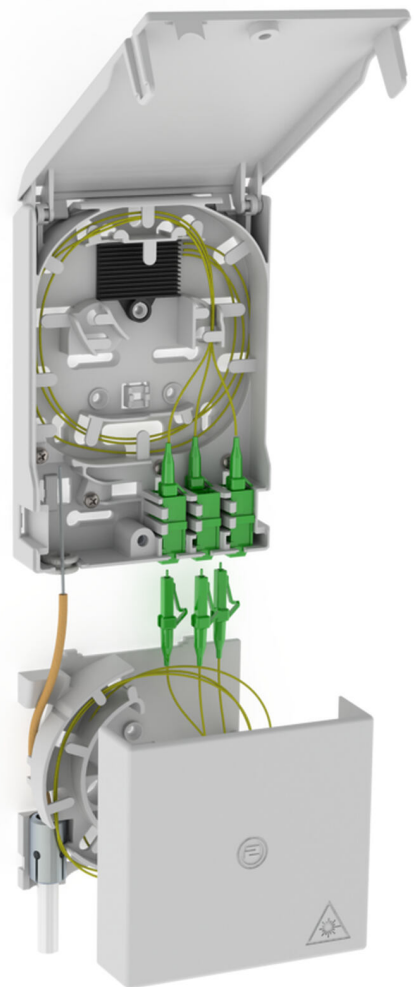

punkt zakończenia światłowodów

z puszką na nadmiar kabli

2LINE G-BOX GF-AP Set6 + KUEB

Nr artykułu: 3030354964, GTIN: 4052487227544

Do umieszczenia maksymalnie 6 skrętek LC/APC i 3 podwójnych złączy LC.

Zdjęcie może się różnić od wybranego produktu

FAKTY

Zalety:

- szybsze i łatwiejsze podłączenie bez niepożądanego tłumienia dzięki optymalnemu prowadzeniu włókien

Zakres dostawy:

- Przykład: 2LINE G-BOX GF-AP zestaw 6 + KUEB
- 1 sztuka punktu końcowego światłowodu z 12-krotnym zasobnikiem
- 3 sztuki podwójnych złączy LC/APC
- 6 sztuk skrętek LC/APC
- 1 sztuka puszeki na nadmiar kabli
- Elementy mocujące i zamykające

Wymiary:

- Gf-AP (wys. x szer. x głęb.): 135x96x27mm
- KÜB (wys. x szer. x głęb.): 90x96x27mm

Właściwości:

- Mieści maksymalnie 3 podwójne złącza LC i 6 skrętek LC
- do odkładania nadmiaru długości kabli

Tworzywo:

- PC/ABS-FR

OPIS

Szczegóły: Gf-AP inkl. 6x LC/APC Pigtails + KÜB

ZDJĘCIA