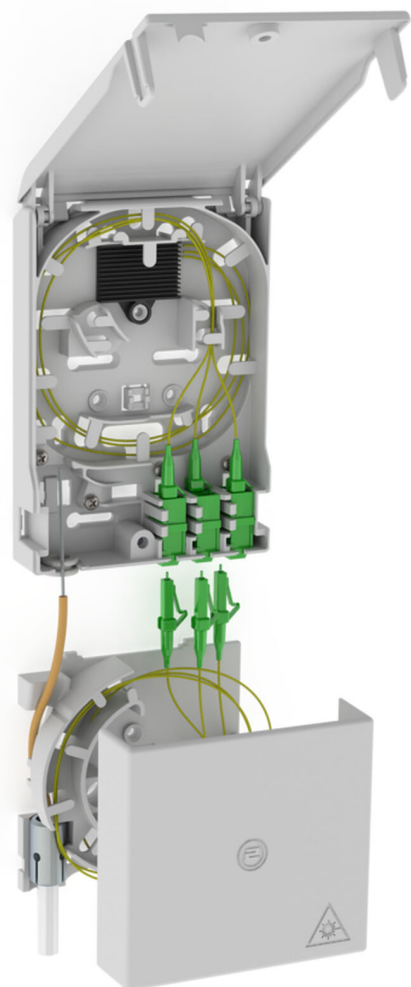

punkt zakończenia światłowodów

z puszką na nadmiar kabli

2LINE G-BOX GF-AP Set3

Nr artykułu: 3030354970, GTIN: 4052487227421

Do umieszczenia maksymalnie 6 skrętek LC/APC i 3 podwójnych złączy LC.

Zdjęcie może się różnić od wybranego produktu

FAKTY

Zalety:

- szybsze i łatwiejsze podłączenie bez niepożądanego tłumienia dzięki optymalnemu prowadzeniu włókien

Zakres dostawy:

- Przykład: 2LINE G-BOX GF-AP zestaw 6 + KUEB
- 1 sztuka punktu końcowego światłowodu z 12-krotnym zasobnikiem
- 3 sztuki podwójnych złączy LC/APC
- 6 sztuk skrętek LC/APC
- 1 sztuka puszeki na nadmiar kabli
- Elementy mocujące i zamykające

Wymiary:

- Gf-AP (wys. x szer. x głęb.): 135x96x27mm
- KÜB (wys. x szer. x głęb.): 90x96x27mm

Właściwości:

- Mieści maksymalnie 3 podwójne złącza LC i 6 skrętek LC
- do odkładania nadmiaru długości kabli

Tworzywo:

- PC/ABS-FR

OPIS

Szczegóły: Gf-AP inkl. 3x LC/APC Pigtaills

ZDJĘCIA