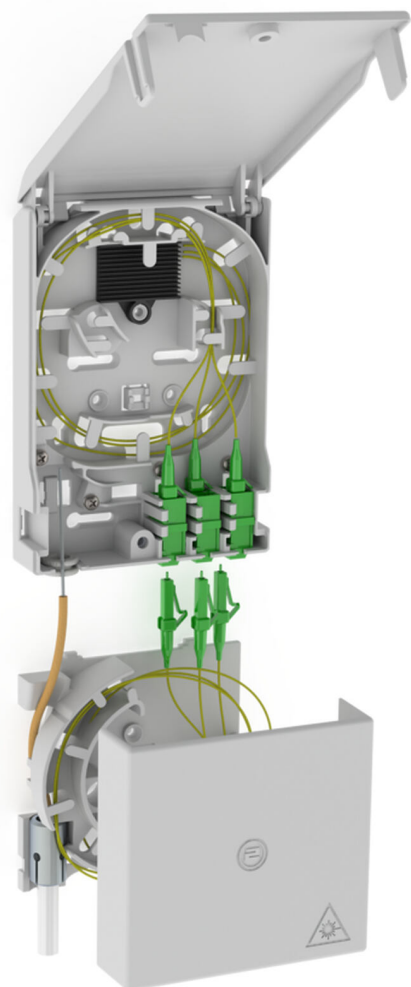

punkt zakończenia światłowodów

z puszką na nadmiar kabli

2LINE G-BOX GF-AP Set5

Nr artykułu: 3030354973, GTIN: 4052487227452

Do umieszczenia maksymalnie 6 skrętek LC/APC i 3 podwójnych złączy LC.

Zdjęcie może się różnić od wybranego produktu

FAKTY

Zalety:

- szybsze i łatwiejsze podłączenie bez niepożądanego tłumienia dzięki optymalnemu prowadzeniu włókien

Zakres dostawy:

- Przykład: 2LINE G-BOX GF-AP zestaw 6 + KUEB
- 1 sztuka punktu końcowego światłowodu z 12-krotnym zasobnikiem
- 3 sztuki podwójnych złączy LC/APC
- 6 sztuk skrętek LC/APC
- 1 sztuka puszkki na nadmiar kabli
- Elementy mocujące i zamykające

Wymiary:

- Gf-AP (wys. x szer. x głęb.): 135x96x27mm
- KÜB (wys. x szer. x głęb.): 90x96x27mm

Właściwości:

- Mieści maksymalnie 3 podwójne złącza LC i 6 skrętek LC
- do odkładania nadmiaru długości kabli

Tworzywo:

- PC/ABS-FR

OPIS

Szczegóły: Gf-AP inkl. 5x LC/APC Pigtaills

ZDJĘCIA