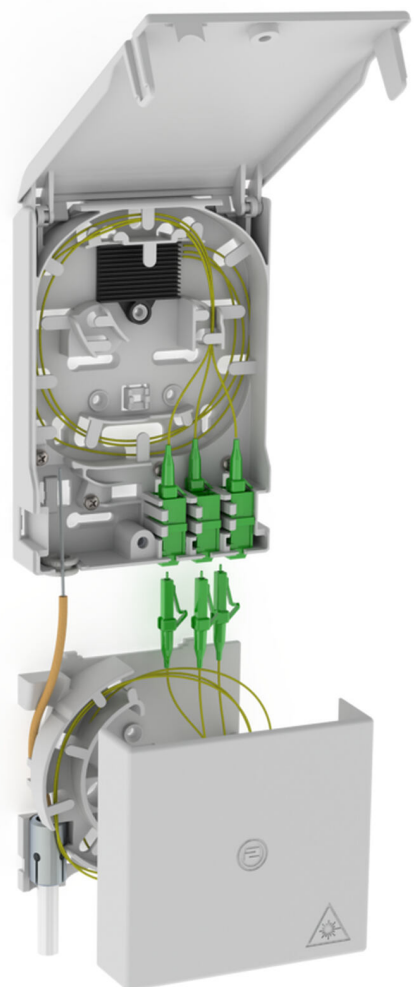

punkt zakończenia światłowodów

z puszką na nadmiar kabli

2LINE G-BOX GF-AP Set5

Nr artykułu: 3030354973, GTIN: 4052487227452

Do umieszczenia maksymalnie 6 skrętek LC/APC i 3 podwójnych złączy LC.

Zdjęcie może się różnić od wybranego produktu

FAKTY

Zalety:

- szybsze i łatwiejsze podłączenie bez niepożądanego tłumienia dzięki optymalnemu prowadzeniu włókien

Zakres dostawy:

- Przykład: 2LINE G-BOX GF-AP zestaw 6 + KUEB
- 1 sztuka punktu końcowego światłowodu z 12-krotnym zasobnikiem
- 3 sztuki podwójnych złączy LC/APC
- 6 sztuk skrętek LC/APC
- 1 sztuka puszki na nadmiar kabli
- Elementy mocujące i zamykające

Wymiary:

- Gf-AP (wys. x szer. x głęb.): 135x96x27mm
- KÜB (wys. x szer. x głęb.): 90x96x27mm

Właściwości:

- Mieści maksymalnie 3 podwójne złącza LC i 6 skrętek LC
- do odkładania nadmiaru długości kabli

Tworzywo:

- PC/ABS-FR

OPIS

Szczegóły: Gf-AP inkl. 5x LC/APC Pigtaills

ZDJĘCIA