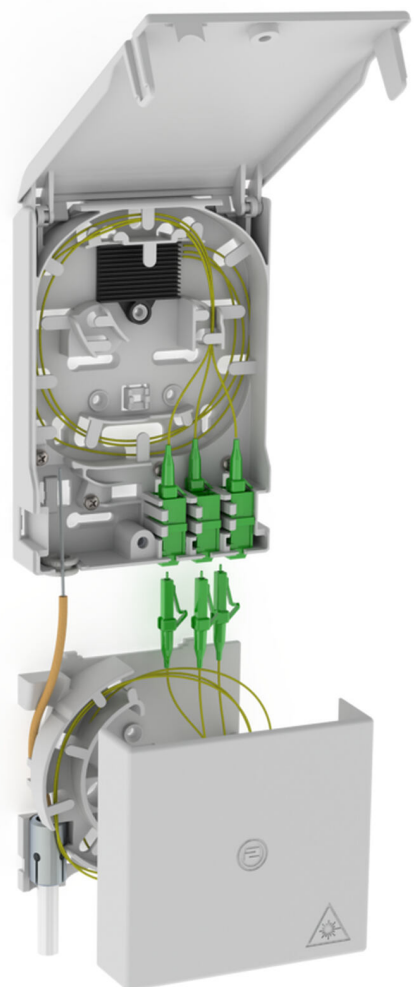

punkt zakończenia światłowodów

z puszką na nadmiar kabli

2LINE G-BOX GF-AP SET + KUEB

Nr artykułu: 3030354950, GTIN: 4052487227490

Do umieszczenia maksymalnie 6 skrętek LC/APC i 3 podwójnych złączy LC.

Zdjęcie może się różnić od wybranego produktu

FAKTY

Zalety:

- szybsze i łatwiejsze podłączenie bez niepożądanego tłumienia dzięki optymalnemu prowadzeniu włókien

Zakres dostawy:

- Przykład: 2LINE G-BOX GF-AP zestaw 6 + KUEB
- 1 sztuka punktu końcowego światłowodu z 12-krotnym zasobnikiem
- 3 sztuki podwójnych złączy LC/APC
- 6 sztuk skrętek LC/APC
- 1 sztuka puszeki na nadmiar kabli
- Elementy mocujące i zamykające

Wymiary:

- Gf-AP (wys. x szer. x głęb.): 135x96x27mm
- KÜB (wys. x szer. x głęb.): 90x96x27mm

Właściwości:

- Mieści maksymalnie 3 podwójne złącza LC i 6 skrętek LC
- do odkładania nadmiaru długości kabli

Tworzywo:

- PC/ABS-FR

OPIS

Szczegóły: Gf-AP inkl. 1x LC/APC Pigtail + KÜB

ZDJĘCIA