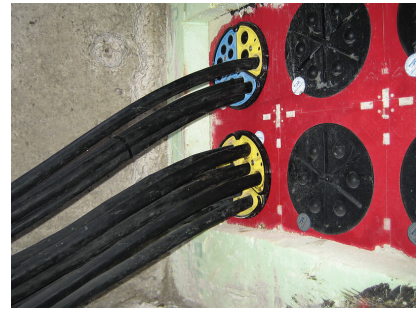

Material:

- Sistemski pokrov: polikarbonat
- Klinasto tesnilo: EPDM

Tesnjenje:

- plino- in vodotesno do 0,5 bar

LASTNOSTI

Artikel: SEGMENTO

SLIKE