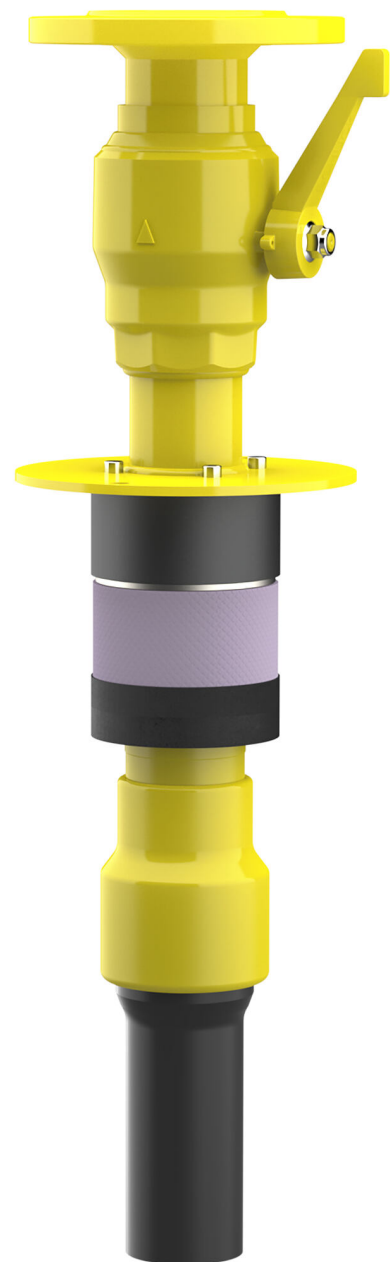

# Kombinirani hišni uvod za plin

Za stavbe brez kleti

HS SKDGTN-PESS-PE100-TE DN50 BL550

Št. artikla: 1990500100, GTIN: 4052487054126

Kombinirani hišni uvod za plin znamke Schuck DN 50 za vgradnjo v pripravo ADS 100 - FUBO - DN 50.

Slika se lahko razlikuje od izbranega izdelka

## Obseg dobave:

- Kombinirani hišni uvod za plin znamke Schuck DN 50 z varovalom proti iztrganju in vrtenju ter vnaprej sestavljenimi tesnilnimi elementi

## Material:

- Tesnilni vložek: nerjavno jeklo V2A (AISI 304 L)
- Guma: EPDM