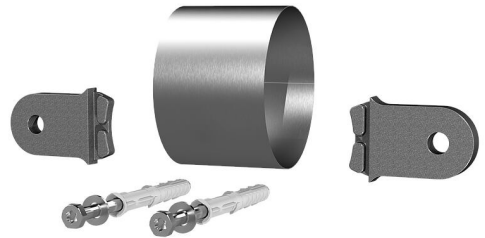

# Izravnalna cev

Za ESH PolySafe z varovalnimi nastavki proti vrtenju

## ESH PolySafe SRS

Št. artikla: 1910010299, GTIN: 4052487165778

Slika se lahko razlikuje od izbranega izdelka

### Obseg dobave:

- 1 kos izravnalne cevi
- 2 kosa varovalnih nastavkov proti vrtenju
- 2 kosa vložkov za okvir SXR 10 x 80

### Material:

- Cev: nerjavno jeklo V2A
- Nastavek: s steklenimi vlakni ojačan poliamid