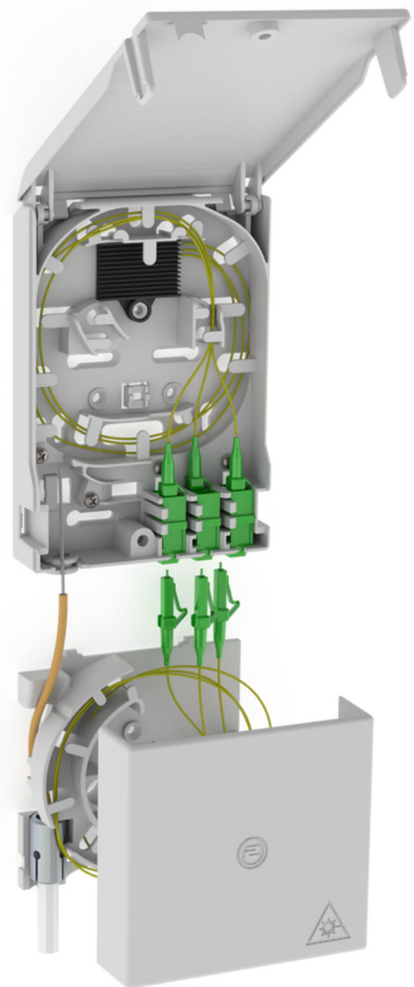

# Terminal podzemnega optičnega kabla s škatlo za predolge kable

## 2LINE G-BOX KUEB

Št. artikla: 3030354888, GTIN: 4052487234139

Za največ 6 podaljškov pigtail LC/APC in 3 dvojne spojke LC.

Slika se lahko razlikuje od izbranega izdelka

## Obseg dobave:

- Primer: 2LINE G-BOX GF-AP Set6 + KUEB
- 1 terminal podzemnega optičnega kabla z 12-smerno spojno podporo
- 3 dvojne spojke LC/APC
- 6 podaljškov pigtail LC/APC
- 1 škatla za predolge kable
- Material za pritrditev in zapiranje

## Lastnosti:

- Sprejme največ 3 dvojne spojke LC in 6 podaljškov pigtail LC
- Za shranjevanje predolgih kablov