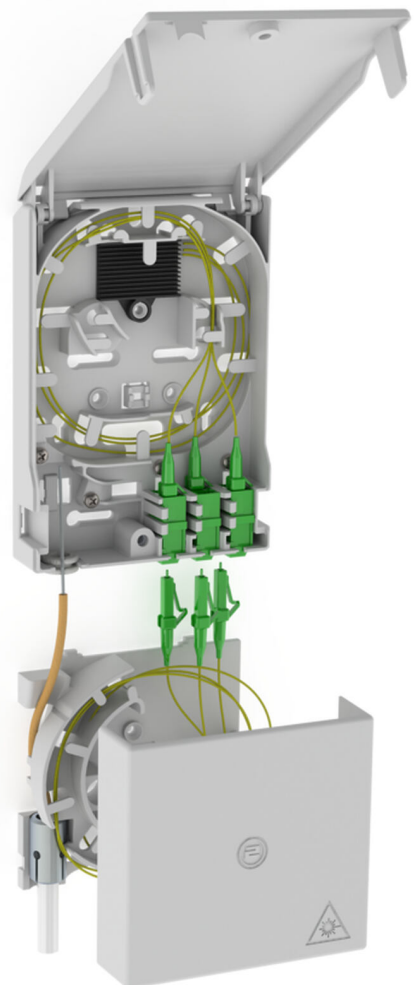

# Terminal podzemnega optičnega kabla

s škatlo za predolge kable

## 2LINE G-BOX GF-AP Set2 + KUEB

Št. artikla: 3030354955, GTIN: 4052487227506

Za največ 6 podaljškov pigtail LC/APC in 3 dvojne spojke LC.

Slika se lahko razlikuje od izbranega izdelka

## Obseg dobave:

- Primer: 2LINE G-BOX GF-AP Set6 + KUEB
- 1 terminal podzemnega optičnega kabla z 12-smerno spojno podporo
- 3 dvojne spojke LC/APC
- 6 podaljškov pigtail LC/APC
- 1 škatla za predolge kable
- Material za pritrditev in zapiranje

## Lastnosti:

- Sprejme največ 3 dvojne spojke LC in 6 podaljškov pigtail LC
- Za shranjevanje predolgih kablov