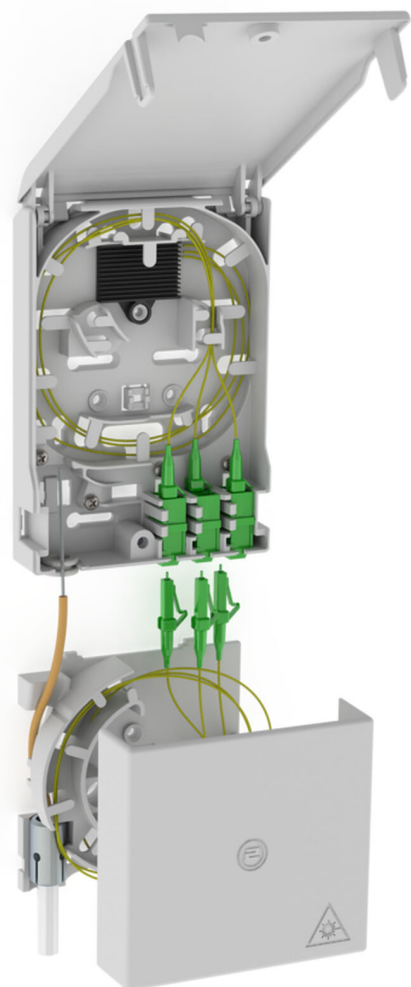

# Terminal podzemnega optičnega kabla

s škatlo za predolge kable

## 2LINE G-BOX GF-AP Set4 + KUEB

Št. artikla: 3030354961, GTIN: 4052487227520

Za največ 6 podaljškov pigtail LC/APC in 3 dvojne spojke LC.

Slika se lahko razlikuje od izbranega izdelka

## Obseg dobave:

- Primer: 2LINE G-BOX GF-AP Set6 + KUEB
- 1 terminal podzemnega optičnega kabla z 12-smerno spojno podporo
- 3 dvojne spojke LC/APC
- 6 podaljškov pigtail LC/APC
- 1 škatla za predolge kable
- Material za pritrditev in zapiranje

## Lastnosti:

- Sprejme največ 3 dvojne spojke LC in 6 podaljškov pigtail LC
- Za shranjevanje predolgih kablov