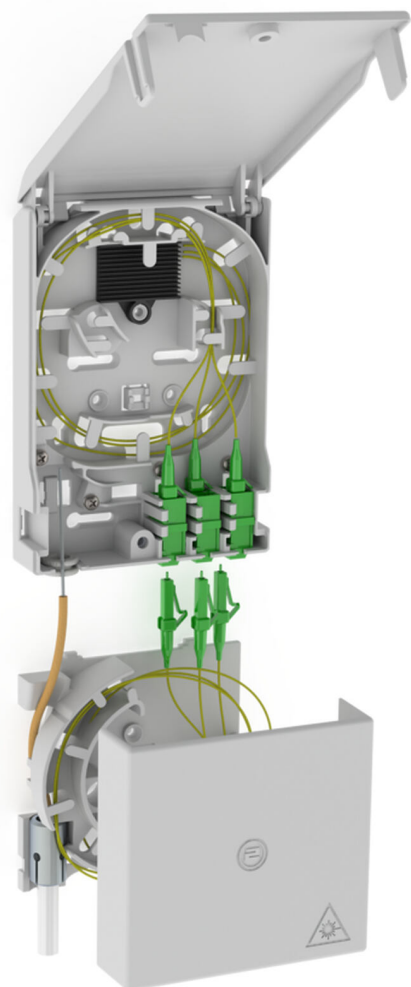

Terminal podzemnega optičnega kabla s škatlo za predolge kable

2LINE G-BOX GF-AP Set6 + KUEB

Št. artikla: 3030354964, GTIN: 4052487227544

Za največ 6 podaljškov pigtail LC/APC in 3 dvojne spojke LC.

Slika se lahko razlikuje od izbranega izdelka

DEJSTVA

Prednosti:

- Hitrejši in enostavnejši priključek brez neželenega dušenja z optimalno napeljavo vlaken

Obseg dobave:

- Primer: 2LINE G-BOX GF-AP Set6 + KUEB
- 1 terminal podzemnega optičnega kabla z 12-smerno spojno podporo
- 3 dvojne spojke LC/APC
- 6 podaljškov pigtail LC/APC
- 1 škatla za predolge kable
- Material za pritrditev in zapiranje

Mere:

- Gf-AP (V x Š x G): 135 x 96 x 27 mm
- KÜB (V x Š x G): 90 x 96 x 27 mm

Lastnosti:

- Sprejme največ 3 dvojne spojke LC in 6 podaljškov pigtail LC
- Za shranjevanje predolgih kablov

Material:

- PC/ABS-FR

LASTNOSTI

Posebnost: Gf-AP inkl. 6x LC/APC Pigtails + KÜB

SLIKE