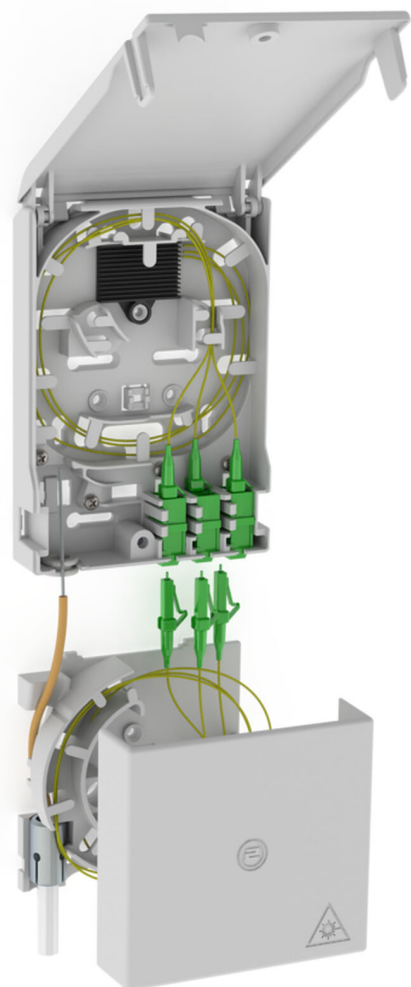

Terminal podzemnega optičnega kabla s škatlo za predolge kable

2LINE G-BOX GF-AP Set2

Št. artikla: 3030354968, GTIN: 4052487227414

Za največ 6 podaljškov pigtail LC/APC in 3 dvojne spojke LC.

Slika se lahko razlikuje od izbranega izdelka

DEJSTVA

Prednosti:

- Hitrejši in enostavnejši priključek brez neželenega dušenja z optimalno napeljavo vlaken

Obseg dobave:

- Primer: 2LINE G-BOX GF-AP Set6 + KUEB
- 1 terminal podzemnega optičnega kabla z 12-smerno spojno podporo
- 3 dvojne spojke LC/APC
- 6 podaljškov pigtail LC/APC
- 1 škatla za predolge kable
- Material za pritrditev in zapiranje

Mere:

- Gf-AP (V x Š x G): 135 x 96 x 27 mm
- KÜB (V x Š x G): 90 x 96 x 27 mm

Lastnosti:

- Sprejme največ 3 dvojne spojke LC in 6 podaljškov pigtail LC
- Za shranjevanje predolgih kablov

Material:

- PC/ABS-FR

LASTNOSTI

Posebnost: Gf-AP inkl. 2x LC/APC Pigtails

SLIKE