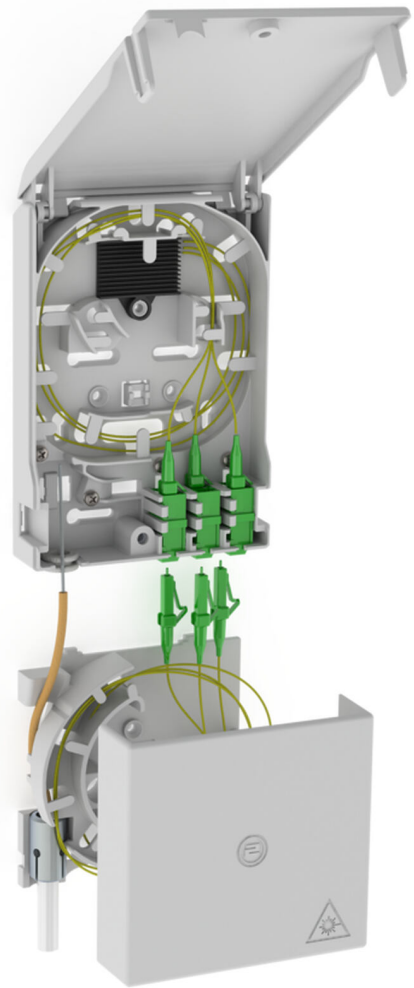

Terminal podzemnega optičnega kabla s škatlo za predolge kable

2LINE G-BOX GF-AP Set3

Št. artikla: 3030354970, GTIN: 4052487227421

Za največ 6 podaljškov pigtail LC/APC in 3 dvojne spojke LC.

Slika se lahko razlikuje od izbranega izdelka

DEJSTVA

Prednosti:

- Hitrejši in enostavnejši priključek brez neželenega dušenja z optimalno napeljavo vlaken

Obseg dobave:

- Primer: 2LINE G-BOX GF-AP Set6 + KUEB
- 1 terminal podzemnega optičnega kabla z 12-smerno spojno podporo
- 3 dvojne spojke LC/APC
- 6 podaljškov pigtail LC/APC
- 1 škatla za predolge kable
- Material za pritrditev in zapiranje

Mere:

- Gf-AP (V x Š x G): 135 x 96 x 27 mm
- KÜB (V x Š x G): 90 x 96 x 27 mm

Lastnosti:

- Sprejme največ 3 dvojne spojke LC in 6 podaljškov pigtail LC
- Za shranjevanje predolgih kablov

Material:

- PC/ABS-FR

LASTNOSTI

Posebnost: Gf-AP inkl. 3x LC/APC Pigtails

SLIKE