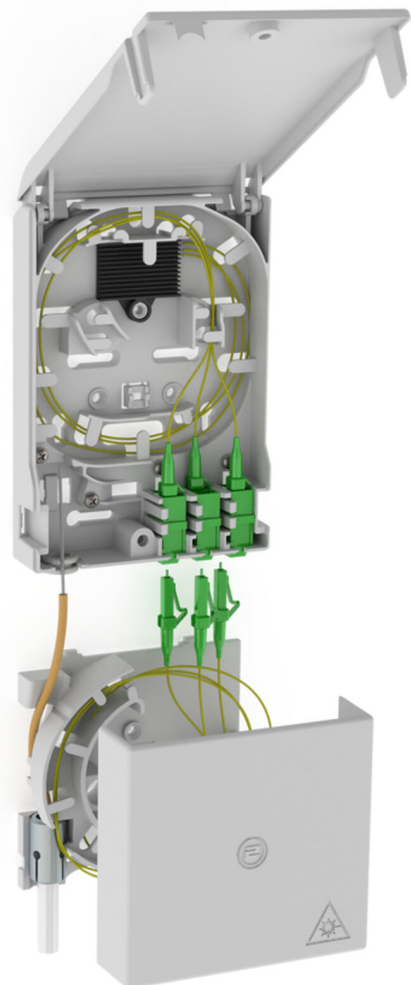

# Terminal podzemnega optičnega kabla s škatlo za predolge kable

## 2LINE G-BOX GF-AP Set5

Št. artikla: 3030354973, GTIN: 4052487227452

Za največ 6 podaljškov pigtail LC/APC in 3 dvojne spojke LC.

Slika se lahko razlikuje od izbranega izdelka

## Obseg dobave:

- Primer: 2LINE G-BOX GF-AP Set6 + KUEB
- 1 terminal podzemnega optičnega kabla z 12-smerno spojno podporo
- 3 dvojne spojke LC/APC
- 6 podaljškov pigtail LC/APC
- 1 škatla za predolge kable
- Material za pritrditev in zapiranje

## Lastnosti:

- Sprejme največ 3 dvojne spojke LC in 6 podaljškov pigtail LC
- Za shranjevanje predolgih kablov