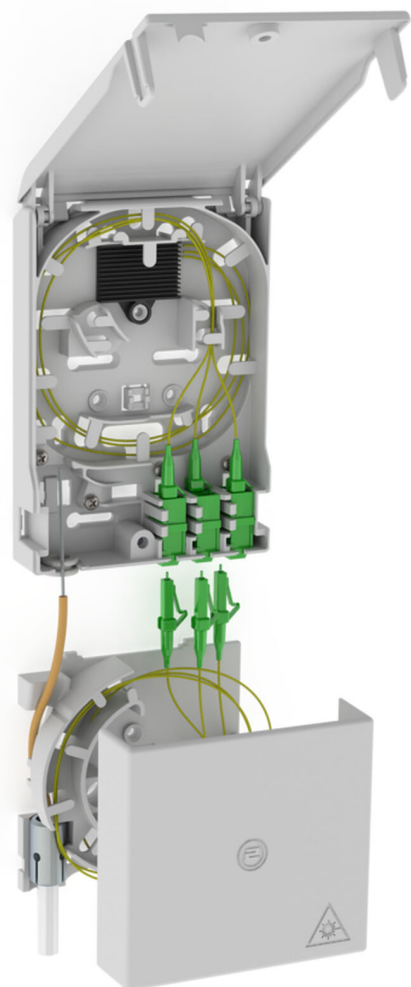

# Terminal podzemnega optičnega kabla s škatlo za predolge kable

## 2LINE G-BOX GF-AP Set6

Št. artikla: 3030354975, GTIN: 4052487227469

Za največ 6 podaljškov pigtail LC/APC in 3 dvojne spojke LC.

Slika se lahko razlikuje od izbranega izdelka

## Obseg dobave:

- Primer: 2LINE G-BOX GF-AP Set6 + KUEB
- 1 terminal podzemnega optičnega kabla z 12-smerno spojno podporo
- 3 dvojne spojke LC/APC
- 6 podaljškov pigtail LC/APC
- 1 škatla za predolge kable
- Material za pritrditev in zapiranje

## Lastnosti:

- Sprejme največ 3 dvojne spojke LC in 6 podaljškov pigtail LC
- Za shranjevanje predolgh kablov