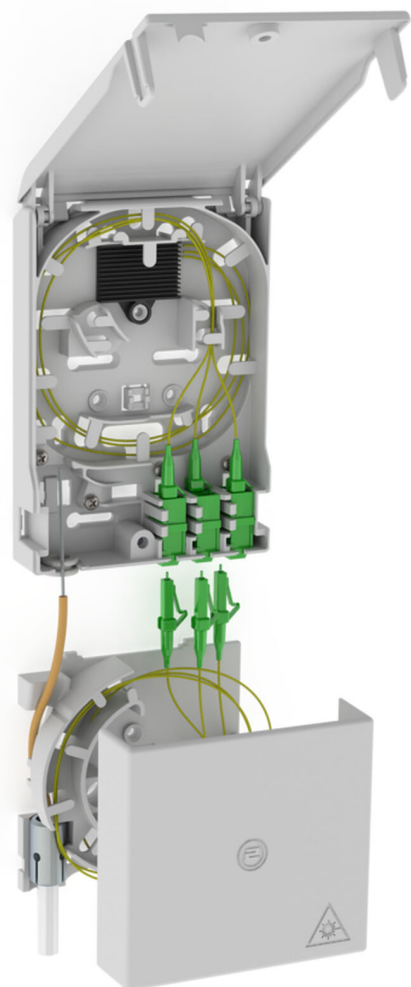

Terminal podzemnega optičnega kabla s škatlo za predolge kable

2LINE G-BOX GF-AP SET

Št. artikla: 3030354966, GTIN: 4052487227391

Za največ 6 podaljškov pigtail LC/APC in 3 dvojne spojke LC.

Slika se lahko razlikuje od izbranega izdelka

DEJSTVA

Prednosti:

- Hitrejši in enostavnejši priključek brez neželenega dušenja z optimalno napeljavo vlaken

Obseg dobave:

- Primer: 2LINE G-BOX GF-AP Set6 + KUEB
- 1 terminal podzemnega optičnega kabla z 12-smerno spojno podporo
- 3 dvojne spojke LC/APC
- 6 podaljškov pigtail LC/APC
- 1 škatla za predolge kable
- Material za pritrditev in zapiranje

Mere:

- Gf-AP (V x Š x G): 135 x 96 x 27 mm
- KÜB (V x Š x G): 90 x 96 x 27 mm

Lastnosti:

- Sprejme največ 3 dvojne spojke LC in 6 podaljškov pigtail LC
- Za shranjevanje predolgih kablov

Material:

- PC/ABS-FR

LASTNOSTI

Posebnost: Gf-AP inkl. 1x LC/APC Pigtail

SLIKE