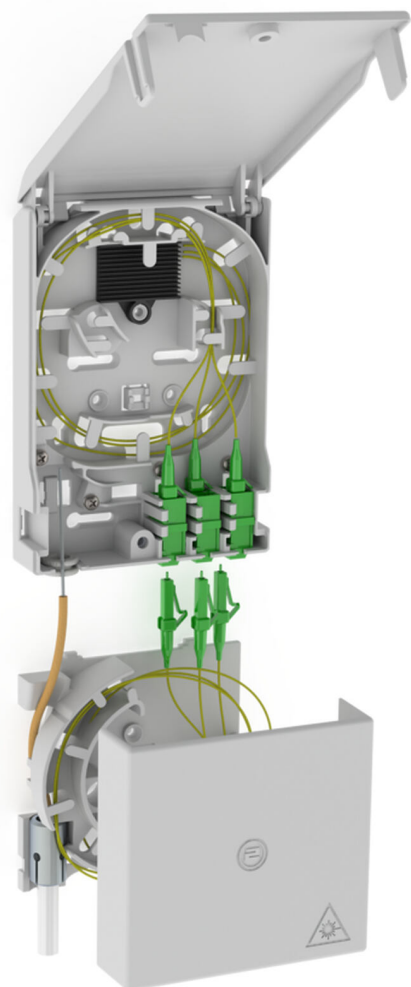

Terminal podzemnega optičnega kabla s škatlo za predolge kable

2LINE G-BOX GF-AP Set4

Št. artikla: 3030354972, GTIN: 4052487227438

Za največ 6 podaljškov pigtail LC/APC in 3 dvojne spojke LC.

Slika se lahko razlikuje od izbranega izdelka

DEJSTVA

Prednosti:

- Hitrejši in enostavnejši priključek brez neželenega dušenja z optimalno napeljavo vlaken

Obseg dobave:

- Primer: 2LINE G-BOX GF-AP Set6 + KUEB
- 1 terminal podzemnega optičnega kabla z 12-smerno spojno podporo
- 3 dvojne spojke LC/APC
- 6 podaljškov pigtail LC/APC
- 1 škatla za predolge kable
- Material za pritrditev in zapiranje

Mere:

- Gf-AP (V x Š x G): 135 x 96 x 27 mm
- KÜB (V x Š x G): 90 x 96 x 27 mm

Lastnosti:

- Sprejme največ 3 dvojne spojke LC in 6 podaljškov pigtail LC
- Za shranjevanje predolgih kablov

Material:

- PC/ABS-FR

LASTNOSTI

Posebnost: Gf-AP inkl. 4x LC/APC Pigtails

SLIKE