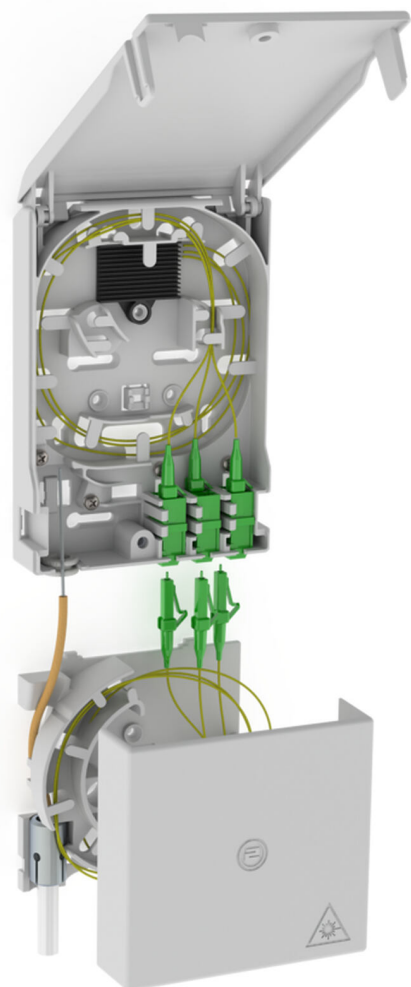

# Terminal podzemnega optičnega kabla s škatlo za predolge kable

## 2LINE G-BOX GF-AP SET + KUEB

Št. artikla: 3030354950, GTIN: 4052487227490

Za največ 6 podaljškov pigtail LC/APC in 3 dvojne spojke LC.

Slika se lahko razlikuje od izbranega izdelka

## Obseg dobave:

- Primer: 2LINE G-BOX GF-AP Set6 + KUEB
- 1 terminal podzemnega optičnega kabla z 12-smerno spojno podporo
- 3 dvojne spojke LC/APC
- 6 podaljškov pigtail LC/APC
- 1 škatla za predolge kable
- Material za pritrditev in zapiranje

## Lastnosti:

- Sprejme največ 3 dvojne spojke LC in 6 podaljškov pigtail LC
- Za shranjevanje predolgih kablov