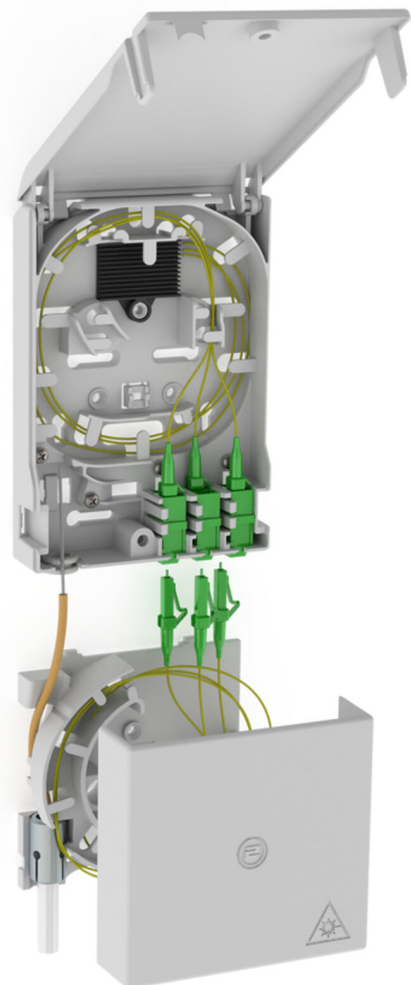

Terminal podzemnega optičnega kabla s škatlo za predolge kable

2LINE G-BOX GF-AP Set2 + KUEB

Št. artikla: 3030354955, GTIN: 4052487227506

Za največ 6 podaljškov pigtail LC/APC in 3 dvojne spojke LC.

Slika se lahko razlikuje od izbranega izdelka

DEJSTVA

Prednosti:

- Hitrejši in enostavnejši priključek brez neželenega dušenja z optimalno napeljavo vlaken

Obseg dobave:

- Primer: 2LINE G-BOX GF-AP Set6 + KUEB
- 1 terminal podzemnega optičnega kabla z 12-smerno spojno podporo
- 3 dvojne spojke LC/APC
- 6 podaljškov pigtail LC/APC
- 1 škatla za predolge kable
- Material za pritrditev in zapiranje

Mere:

- Gf-AP (V x Š x G): 135 x 96 x 27 mm
- KÜB (V x Š x G): 90 x 96 x 27 mm

Lastnosti:

- Sprejme največ 3 dvojne spojke LC in 6 podaljškov pigtail LC
- Za shranjevanje predolgih kablov

Material:

- PC/ABS-FR

LASTNOSTI

Posebnost: Gf-AP inkl. 2x LC/APC Pigtails + KÜB

SLIKE