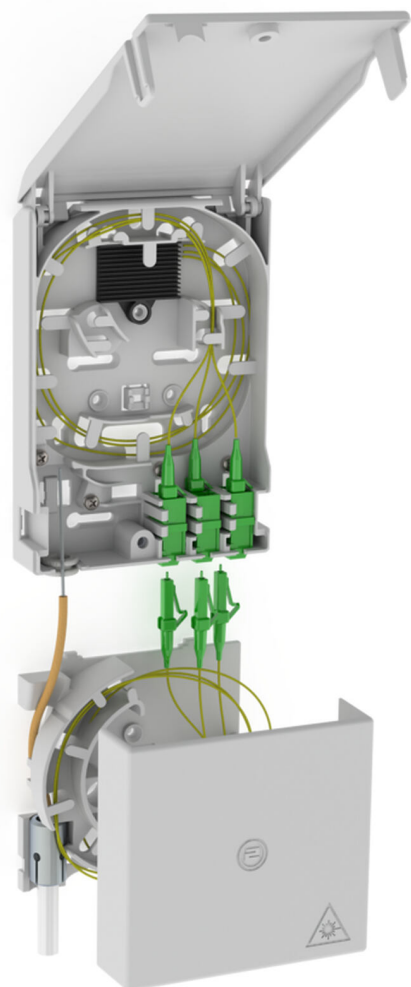

# Terminal podzemnega optičnega kabla s škatlo za predolge kable

## 2LINE G-BOX GF-AP Set3 + KUEB

Št. artikla: 3030354958, GTIN: 4052487227513

Za največ 6 podaljškov pigtail LC/APC in 3 dvojne spojke LC.

Slika se lahko razlikuje od izbranega izdelka

## Obseg dobave:

- Primer: 2LINE G-BOX GF-AP Set6 + KUEB
- 1 terminal podzemnega optičnega kabla z 12-smerno spojno podporo
- 3 dvojne spojke LC/APC
- 6 podaljškov pigtail LC/APC
- 1 škatla za predolge kable
- Material za pritrditev in zapiranje

## Lastnosti:

- Sprejme največ 3 dvojne spojke LC in 6 podaljškov pigtail LC
- Za shranjevanje predolgih kablov