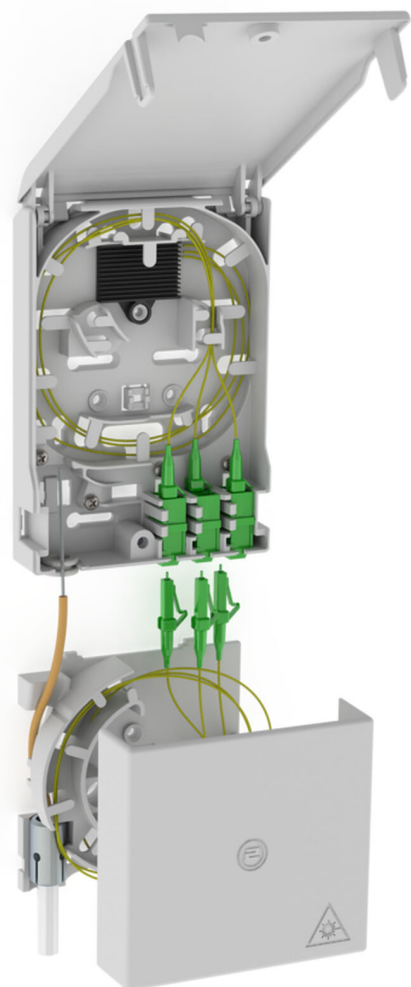

# Terminal podzemnega optičnega kabla s škatlo za predolge kable

## 2LINE G-BOX GF-AP Set5 + KUEB

Št. artikla: 3030354963, GTIN: 4052487227537

Za največ 6 podaljškov pigtail LC/APC in 3 dvojne spojke LC.

Slika se lahko razlikuje od izbranega izdelka

## Obseg dobave:

- Primer: 2LINE G-BOX GF-AP Set6 + KUEB
- 1 terminal podzemnega optičnega kabla z 12-smerno spojno podporo
- 3 dvojne spojke LC/APC
- 6 podaljškov pigtail LC/APC
- 1 škatla za predolge kable
- Material za pritrditev in zapiranje

## Lastnosti:

- Sprejme največ 3 dvojne spojke LC in 6 podaljškov pigtail LC
- Za shranjevanje predolgih kablov