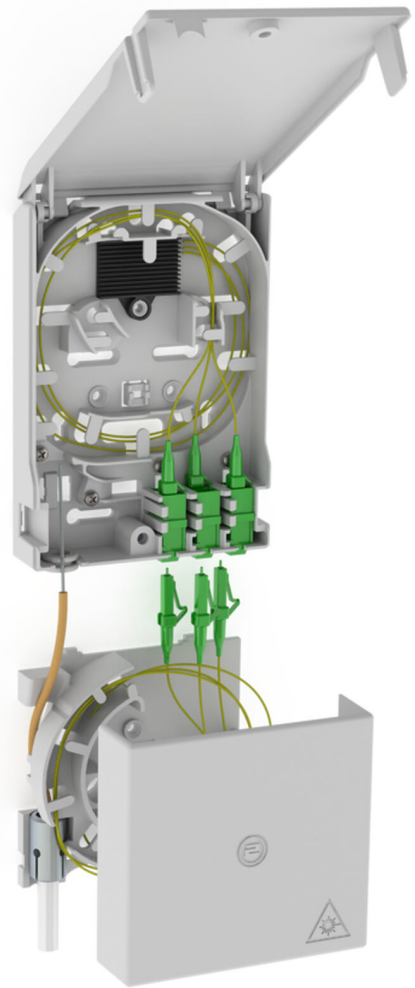

# Terminal podzemnega optičnega kabla

s škatlo za predolge kable

## 2LINE G-BOX GF-AP Set6 + KUEB

Št. artikla: 3030354964, GTIN: 4052487227544

Za največ 6 podaljškov pigtail LC/APC in 3 dvojne spojke LC.

Slika se lahko razlikuje od izbranega izdelka

## Obseg dobave:

- Primer: 2LINE G-BOX GF-AP Set6 + KUEB
- 1 terminal podzemnega optičnega kabla z 12-smerno spojno podporo
- 3 dvojne spojke LC/APC
- 6 podaljškov pigtail LC/APC
- 1 škatla za predolge kable
- Material za pritrditev in zapiranje

## Lastnosti:

- Sprejme največ 3 dvojne spojke LC in 6 podaljškov pigtail LC
- Za shranjevanje predolgih kablov