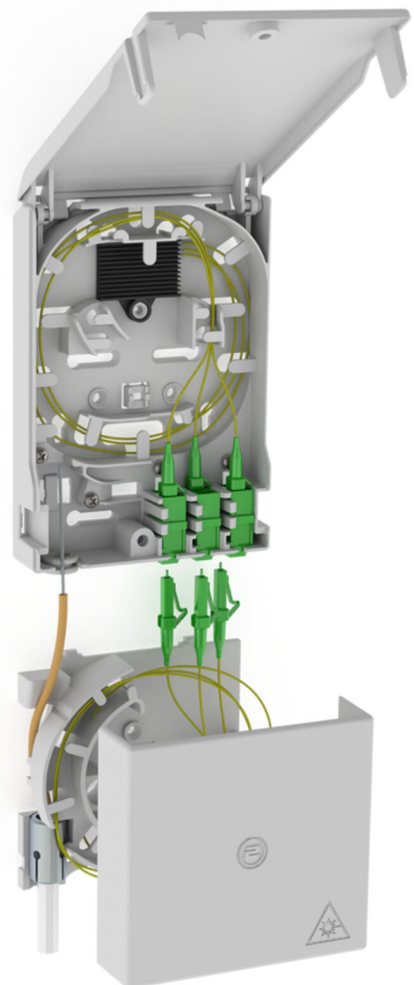

Terminal podzemnega optičnega kabla s škatlo za predolge kable

2LINE G-BOX GF-AP

Št. artikla: 3030346320, GTIN: 4052487234054

Za največ 6 podaljškov pigtail LC/APC in 3 dvojne spojke LC.

Slika se lahko razlikuje od izbranega izdelka

DEJSTVA

Prednosti:

- Hitrejši in enostavnejši priključek brez neželenega dušenja z optimalno napeljavo vlaken

Obseg dobave:

- Primer: 2LINE G-BOX GF-AP Set6 + KUEB
- 1 terminal podzemnega optičnega kabla z 12-smerno spojno podporo
- 3 dvojne spojke LC/APC
- 6 podaljškov pigtail LC/APC
- 1 škatla za predolge kable
- Material za pritrditev in zapiranje

Mere:

- Gf-AP (V x Š x G): 135 x 96 x 27 mm
- KÜB (V x Š x G): 90 x 96 x 27 mm

Lastnosti:

- Sprejme največ 3 dvojne spojke LC in 6 podaljškov pigtail LC
- Za shranjevanje predolgih kablov

Material:

- PC/ABS-FR

LASTNOSTI

Posebnost: Gf-AP leer

SLIKE