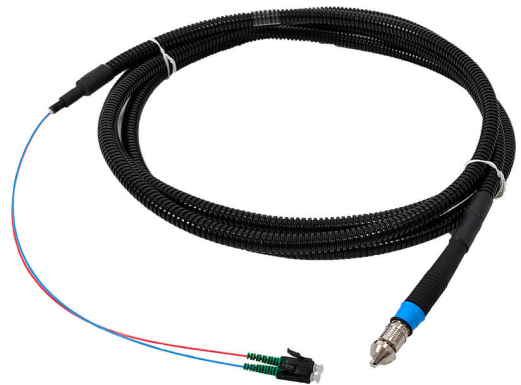

Kabelski sistem 2LINE-Quick-Connect

Za vtično povezavo med ohišjem 2-LINE G-BOX in hišnim priključkom

2LINE G-BOX CAB 2xQODC L10000

Št. artikla: 3030403382, GTIN: 4052487231466

- **Povezava brez spajanja med ohišjem 2-LINE G-BOX in hišnim priključkom**
- **Končna stranka lahko sama dokonča priključitev**
- **Končna stranka lahko sama dokonča priključitev**

Slika se lahko razlikuje od izbranega izdelka

Predhodno sestavljen dvodelni sistem povezovalnih kablov z vodotesno vtično povezavo QODC.

DEJSTVA

Prednosti:

- Predolgo vlakno je prilagojeno 2LINE G-BOX KÜB
- Vzdolžno vodotesen po celotni dolžini kabla
- Ohišja 2LINE G-BOX ni več treba odpirati

Mere:

- Število vlaken: 2

Preizkusi/standardi:

- IP68

LASTNOSTI

Tip: G-BOX CAB
Dolžina
(mm): 10000