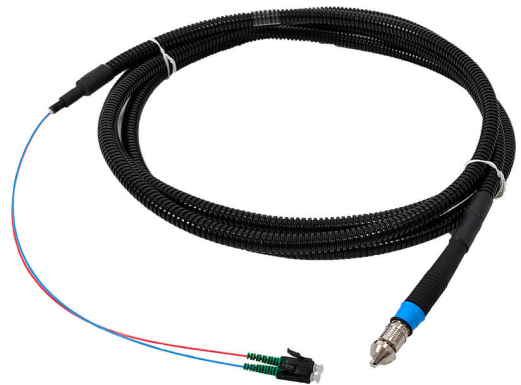

Kabelski sistem 2LINE-Quick-Connect

Za vtično povezavo med ohišjem 2-LINE G-BOX in hišnim priključkom

2LINE G-BOX CAB 2xQODC L30000

Št. artikla: 3030403384, GTIN: 4052487231480

- **Povezava brez spajanja med ohišjem 2-LINE G-BOX in hišnim priključkom**
- **Končna stranka lahko sama dokonča priključitev**
- **Končna stranka lahko sama dokonča priključitev**

Slika se lahko razlikuje od izbranega izdelka

Predhodno sestavljen dvodelni sistem povezovalnih kablov z vodotesno vtično povezavo QODC.

DEJSTVA

Prednosti:

- Predolgo vlakno je prilagojeno 2LINE G-BOX KÜB
- Vzdolžno vodotesen po celotni dolžini kabla
- Ohišja 2LINE G-BOX ni več treba odpirati

Mere:

- Število vlaken: 2

Preizkusi/standardi:

- IP68

LASTNOSTI

Tip: G-BOX CAB
Dolžina
(mm): 30000