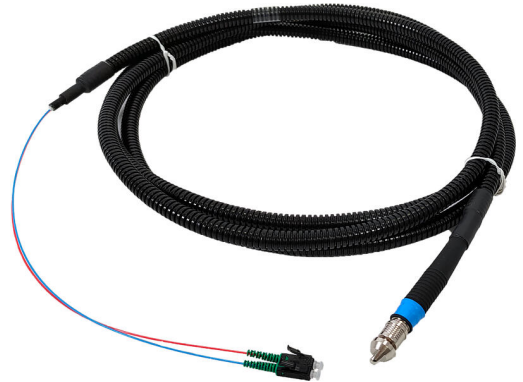

# Kabelski sistem 2LINE-Quick-Connect

Za vtično povezavo med ohišjem 2-LINE G-BOX in hišnim priključkom

## 2LINE G-BOX CAB QODC 2LC L3000

Št. artikla: 3030403381, GTIN: 4052487231459

- **Povezava brez spajanja med ohišjem 2-LINE G-BOX in hišnim priključkom**
- **Končna stranka lahko sama dokonča priključitev**
- **Končna stranka lahko sama dokonča priključitev**

Slika se lahko razlikuje od izbranega izdelka

Predhodno sestavljen dvodelni sistem povezovalnih kablov z vodotesno vtično povezavo QODC.

### Prednosti:

- Predolgo vlakno je prilagojeno 2LINE G-BOX KÜB
- Vzdolžno vodotesen po celotni dolžini kabla
- Ohišja 2LINE G-BOX ni več treba odpirati